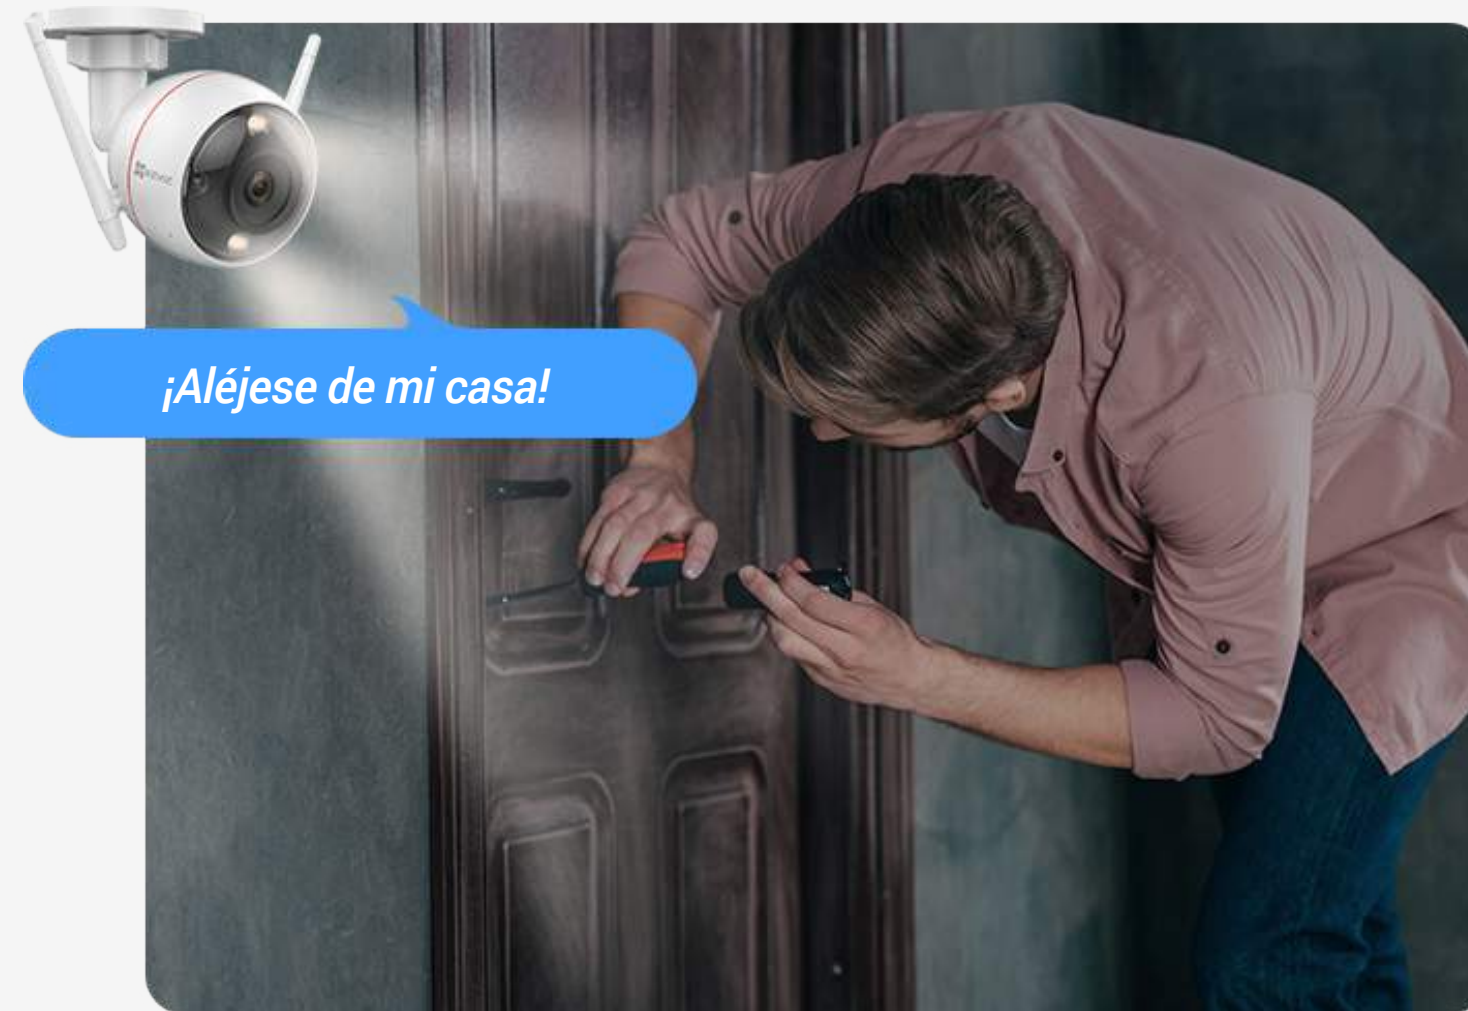

Guardas en la puerta.

Diseñada para proporcionar tranquilidad, la cámara de visión nocturna en color C3W cuenta con nuestra apreciada función de defensa activa. Si detecta intrusos, la cámara activará una potente sirena e iluminará* los dos focos para asustarlos.

*Los focos no se iluminarán en la oscuridad si el modo de visión nocturna en color está habilitado.